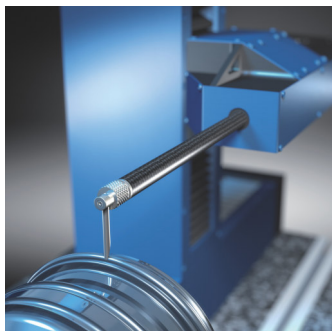

Raccord

optacom

Standard

	Bezeichnung	Désignation	Artikel / Article	Preis pro Stk. / Prix par pièce	
	Tastspitze 59.5 mm aus Hartmetall Ø3.5 mm, / R: 25 µm / W: 12°	Styilet 59.5 mm en métal dur Ø3.5 mm, / R: 25 µm / W: 12°	101-010-595	1 Stk. / pièce 3 Stk. / pièces	CHF 153.00 CHF 145.00
	Tastspitze 33 mm aus Hartmetall Ø3.5 mm, / R: 25 µm / W: 12°	Styilet 33 mm en métal dur Ø3.5 mm, / R: 25 µm / W: 12°	101-010-330	1 Stk. / pièce 3 Stk. / pièces	CHF 128.00 CHF 121.00
	Tastspitze 20.5 mm aus Hartmetall Ø3.5 mm, / R: 25 µm / W: 12°	Styilet 20.5 mm en métal dur Ø3.5 mm, / R: 25 µm / W: 12°	101-010-205	1 Stk. / pièce 3 Stk. / pièces	CHF 128.00 CHF 121.00
	Tastspitze 13 mm aus Hartmetall Ø1 mm, / R: 25 µm / W: 19°	Styilet 13 mm en métal dur Ø1 mm, / R: 25 µm / W: 19°	101-030-130	1 Stk. / pièce 3 Stk. / pièces	CHF 143.00 CHF 136.00
	Tastspitze 7 mm aus Hartmetall Ø1 mm, / R: 25 µm / W: 19°	Styilet 7 mm en métal dur Ø1 mm, / R: 25 µm / W: 19°	101-010-070	1 Stk. / pièce 3 Stk. / pièces	CHF 185.00 CHF 177.00
	Tastspitze 6 mm aus Hartmetall Ø1 mm, / R: 25 µm / W: 19°	Styilet 6 mm en métal dur Ø1 mm, / R: 25 µm / W: 19°	101-010-060	1 Stk. / pièce 3 Stk. / pièces	CHF 124.00 CHF 118.00
	Tastspitze 4.5mm aus Hartmetall Ø1 mm, / R: 25 µm / W: 19°	Styilet 4.5 mm en métal dur Ø1 mm, / R: 25 µm / W: 19°	101-010-045	1 Stk. / pièce 3 Stk. / pièces	CHF 157.00 CHF 150.00